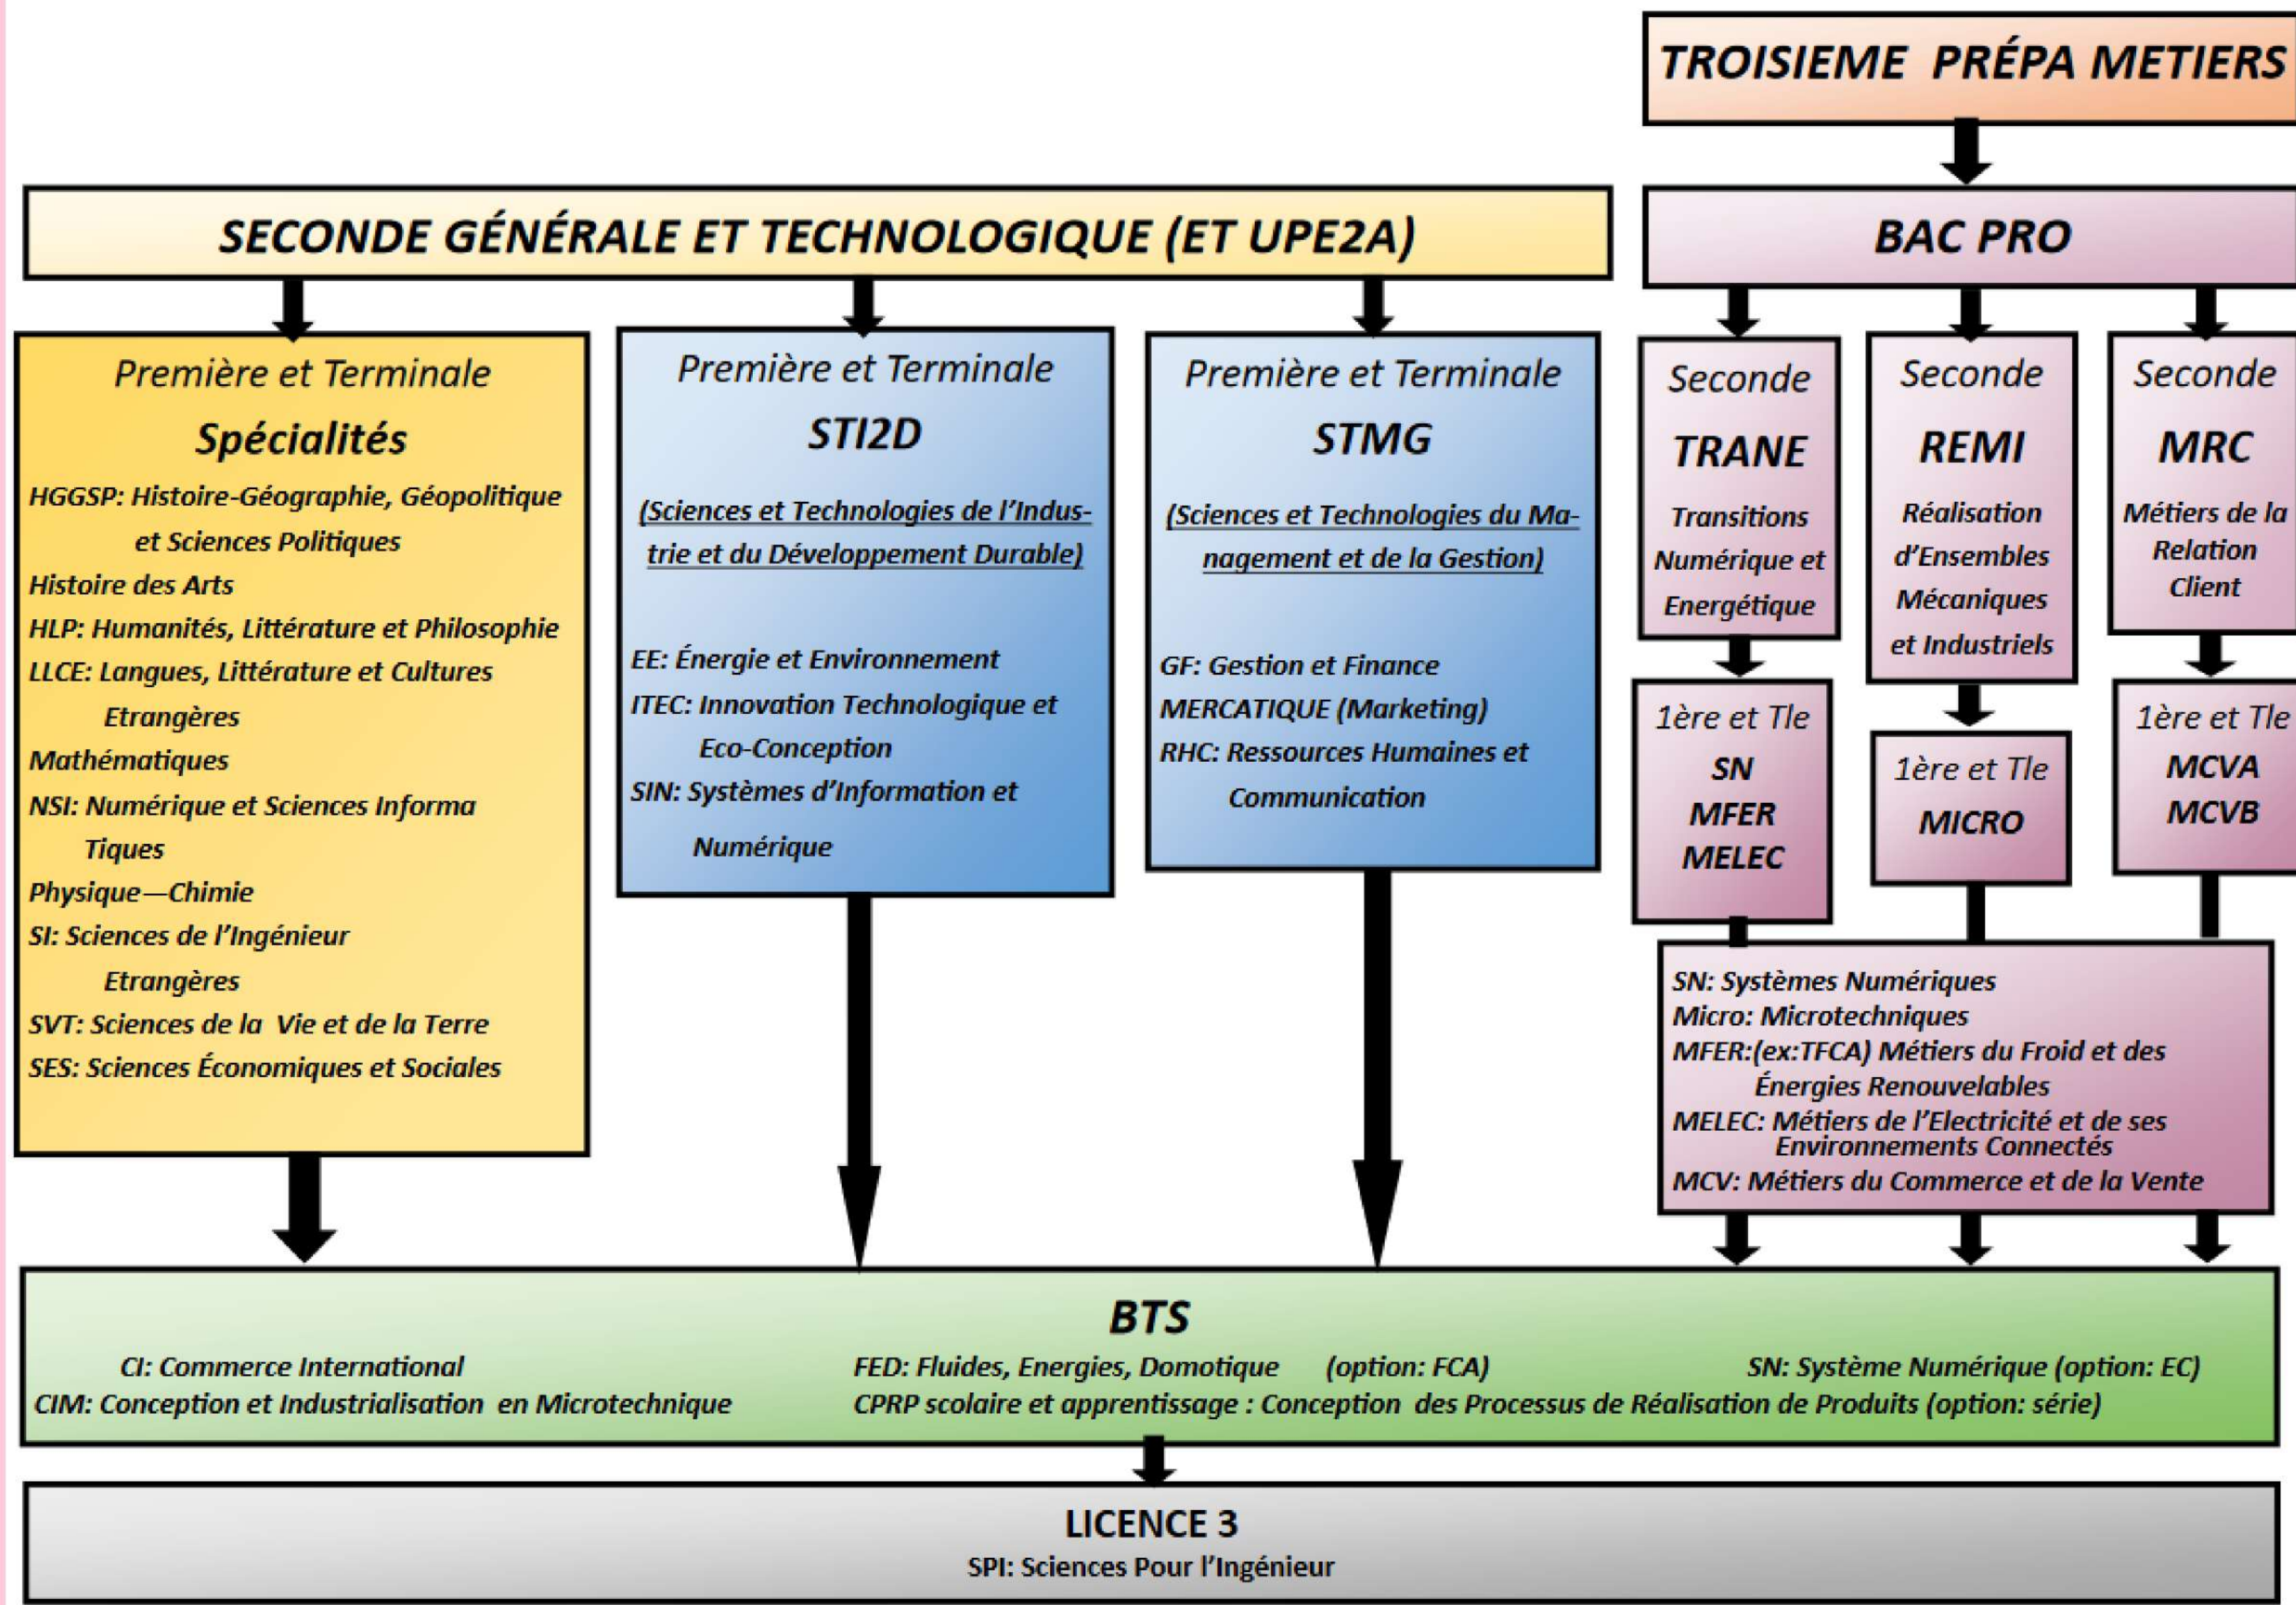

Lycée SIMONE VEIL

NOISIEL

Fusion
en 2020 des
lycées R. Cassin
et G. De Nerval

43 ans

Lycée à
100 m
du RER A

SITE
NERVAL
Humanités,
Arts et
Tertiaires

SITE
CASSIN
Sciences
et
techniques

Résultats Voie GT

9/10

élèves

Résultats Voie PRO

8/10

1 400 ÉLÈVES
190 personnels
56 classes

8 2nde GT
6 2nde pro
1 UPE2A
1 3PM

Voie Générale
10 spécialités

Voie Techno
2 sections
5 spécialités

Voie Pro
6 spécialités

BTS
5 spécialités

1 licence
avec Univ G. Eiffel

LYCEE
POLYVALENT
AVEC UNE
OFFRE DE
FORMATION
TRES LARGE

Offre de formation 24-25

VOIE GT Générale et technologique

2nde GT

- Français (4h)
- Histoire-Géographie (3h)
- EMC (0,5h)
- Mathématiques (4h)
- Physique-Chimie (3h)
- SVT (1,5h)
- LVA Anglais (5,5h LVA et LVB)
- LVB Espagnol ou Allemand
- EPS (2h)

- **SES : Sciences Economiques et Sociales (1,5h)**
- **SNT : Sciences Numériques et Technologiques (1,5h)**

Options

- LCA : Latin-Grec 3h
- Arts plastiques 3h
- Histoire des arts 3h
- Théâtre 3h
- TSI - Tech. et Sc. de l'Ingénieur (1,5h)
- EPS (2h)
- DNL Maths - allemand (1h)